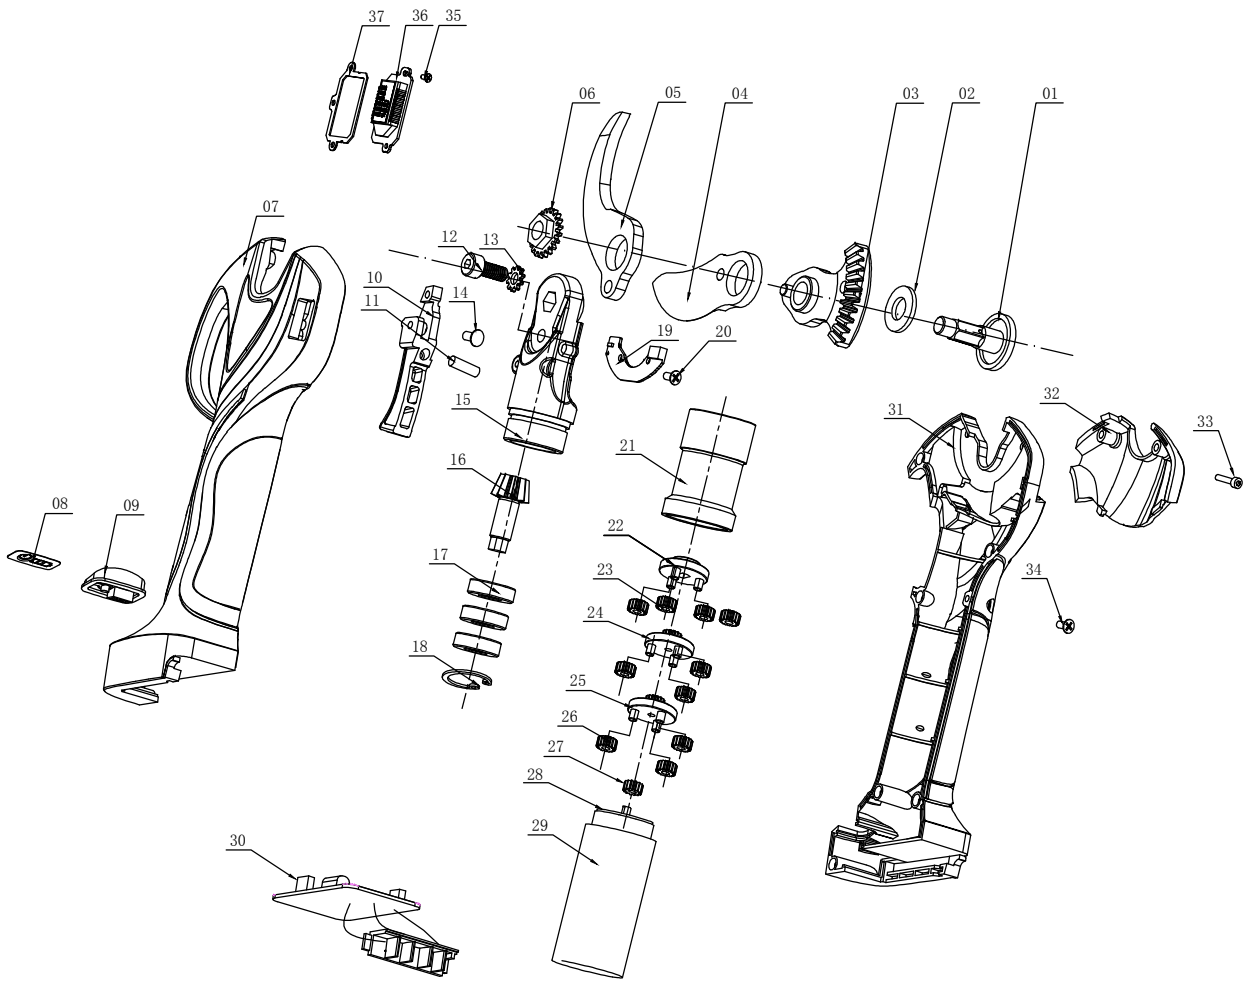

35510-esploso

RICAMBI DISPONIBILI

Legenda esploso 35510 / SC-8608

Parte nr.	Codice	Descrizione (ITA)	Description (ENG)	EAN
1-2-6-12-13	97046	Fissaggio lame (kit)	Blade fixing (kit)	8028815970464
3-16	97047	Trasmissione (kit)	Gearbox (kit)	8028815970471
4-5	97048	Lame (kit)	Blades (kit)	8028815970488
7-31-32	97049	Cover in plastica (kit)	Plastic cover (kit)	8028815970495
8-9	97050	Interruttore On/Off	Switch On/Off	8028815970501
10	97051	Grilletto	Trigger	8028815970518
19	97052	Scheda elettronica lame	Blade board	8028815970525
30	97053	Scheda elettronica principale	Mainboard	8028815970532
36-37	97054	Schermo LCD	LCD screen	8028815970549
n/a	36000	Batteria 2Ah	Battery 2Ah	8028815360005
n/a	36010	Batteria 4Ah	Battery 4Ah	8028815360104
n/a	97055	Caricabatteria	Charger	8028815970556
n/a	35511	Asta di prolunga	Extension rod	8028815355117